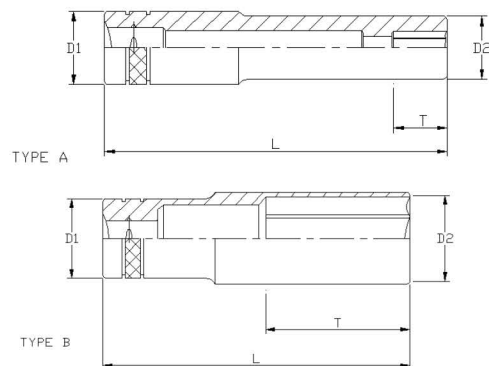

1/2" Dr. Socket (6PT)

TYPE	ITEM NO. (Frosty)	ITEM NO. (Mirror)	SIZE (mm)	D1 (mm)	D2 (mm)	L (mm)	T (mm)	PCS / BOX
A	SK4060-008	SK4062-08	8	21.8	13.2	38	9	16
	SK4060-009	SK4062-09	9	21.8	13.9	38	10	16
	SK4060-010	SK4062-10	10	21.8	15	38	10	16
	SK4060-011	SK4062-11	11	21.8	16.3	38	10	16
	SK4060-012	SK4062-12	12	21.8	17.6	38	10	16
	SK4060-013	SK4062-13	13	21.8	18.8	38	10	16
	SK4060-014	SK4062-14	14	21.8	20.4	38	10	16
	SK4060-015	SK4062-15	15	21.8	21	38	14	16
SK4060-016	SK4062-16	16	24	22	38	14	16	
B	SK4060-017	SK4062-17	17	24	23.8	38	14	10
	SK4060-018	SK4062-18	18	23	25.8	38	14	10
	SK4060-019	SK4062-19	19	23.5	25.8	38	18	10
	SK4060-020	SK4062-20	20	24	27.8	38	18	10
	SK4060-021	SK4062-21	21	25	27.8	38	18	10
	SK4060-022	SK4062-22	22	26	29.8	38	18	10
	SK4060-023	SK4062-23	23	27	31.8	40	18	10
	SK4060-024	SK4062-24	24	28	31.8	40	18	10
	SK4060-025	SK4062-25	25	30	33.8	40	20	10
	SK4060-026	SK4062-26	26	30	33.8	42	20	10
	SK4060-027	SK4062-27	27	30	35.8	42	20	10
	SK4060-028	SK4062-28	28	32	37.8	44	20	10
	SK4060-029	SK4062-29	29	32	37.8	44	20	10
	SK4060-030	SK4062-30	30	34	39.8	44	22	10
	SK4060-032	SK4062-32	32	36	41.8	44	22	10
	SK4060-034	SK4062-34	34	38	44	44	22	10

TYPE	ITEM NO. (Mirror)	SIZE (inch)	D1 (mm)	D2 (mm)	L (mm)	T (mm)	PCS / BOX
A	SK4062-08S	5/16	21.8	13.2	38	9	16
	SK4062-09S	11/32	21.8	13.9	38	10	16
	SK4062-10S	3/8	21.8	15	38	10	16
	SK4062-11S	7/16	21.8	16.3	38	10	16
	SK4062-12S	15/32	21.8	17.6	38	10	16
	SK4062-13S	1/2	21.8	18.8	38	10	16
	SK4062-14S	9/16	21.8	20.4	38	10	16
	SK4062-15S	19/32	21.8	21	38	14	16
	SK4062-16S	5/8	24	22	38	14	16
	B	SK4062-17S	11/16	24	23.8	38	14
SK4062-19S		3/4	23.5	25.8	38	18	10
SK4062-20S		25/32	24	27.8	38	18	10
SK4062-21S		13/16	25	27.8	38	18	10
SK4062-22S		7/8	26	29.8	38	18	10
SK4062-24S		15/16	28	31.8	40	18	10
SK4062-25S		1	30	33.8	40	20	10
SK4062-27S		1-1/16	30	35.8	42	20	10
SK4062-29S		1-1/8	32	37.8	44	20	10
SK4062-30S		1-3/16	34	39.8	44	22	10
SK4062-32S		1-1/4	36	41.8	44	22	10

1/2" Dr. Deep Socket (6PT)