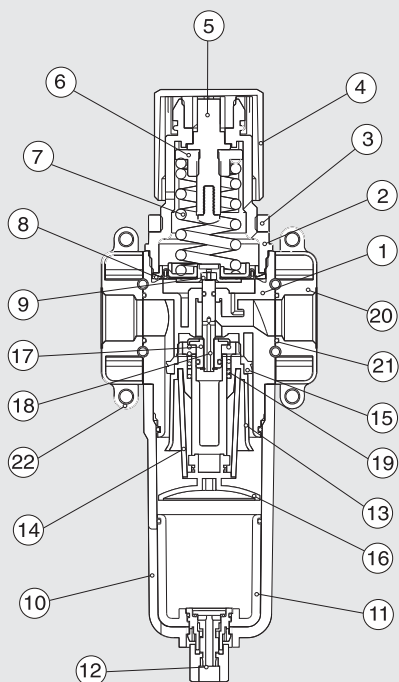

COMPONENTS / **COMPOSANTS** / COMPONENTI

1	Body / Corps / <i>Corpo</i>	polymer / polymère / <i>polimero</i>
2	bell / cloche / <i>campana</i>	polymer / polymère / <i>polimero</i>
3	fixing nut / guide de fixation / <i>ghiera di fissaggio</i>	polymer / polymère / <i>polimero</i>
4	knob / molette / <i>manopola</i>	polymer / polymère / <i>polimero</i>
5	register screw / vis de réglage / <i>vite di registro</i>	brass / laiton / <i>ottone</i>
6	female screw / ecrou femelle / <i>chiocciola</i>	brass / laiton / <i>ottone</i>
7	register spring / ressort de réglage / <i>molla di registro</i>	steel / acier / <i>acciaio</i>
8	membrane / membrane / <i>membrana</i>	
9	seal / joint / <i>guarnizione</i>	NBR
10	bowl / bol / <i>tazza</i>	polymer / polymère / <i>polimero</i>
11	glass / verre / <i>bicchiere</i>	polymer / polymère / <i>polimero</i>
12	condensate exhaust / purge condensats / <i>scarico condensa</i>	polymer / polymère / <i>polimero</i>
13	filter ring / joint filtre / <i>portafiltro</i>	polymer / polymère / <i>polimero</i>
14	filtering cartridge / cartouche filtrante / <i>cartuccia filtrante</i>	sintered bronze / bronze / <i>bronzo sinterizzato</i>
15	slinger / bague de glissement / <i>centrifugatore</i>	polymer / polymère / <i>polimero</i>
16	deflector / deflecteur / <i>deflettore</i>	polymer / polymère / <i>polimero</i>
17	shutter / obturateur / <i>otturatore</i>	NBR
18	rod / tige / <i>asta</i>	brass / laiton / <i>ottone</i>
19	spring / ressort / <i>molla</i>	stainless steel / acier inox / <i>acciaio inox</i>
20	end part / terminale / <i>terminale</i>	zama / zamak / <i>zama</i>
21	o-ring / torique	NBR
22	fixing element / élément de fixation / <i>elemento di fissaggio</i>	zama / zamak / <i>zama</i>