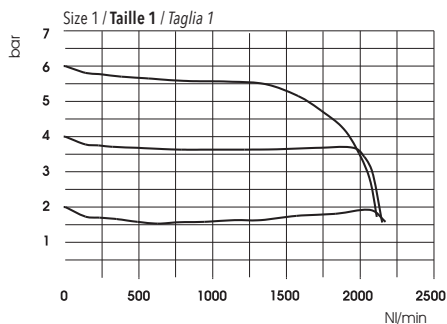

FLOW CHARACTERISTICS / **COURBES DE DEBIT** / **CARATTERISTICHE DI FLUSSO**