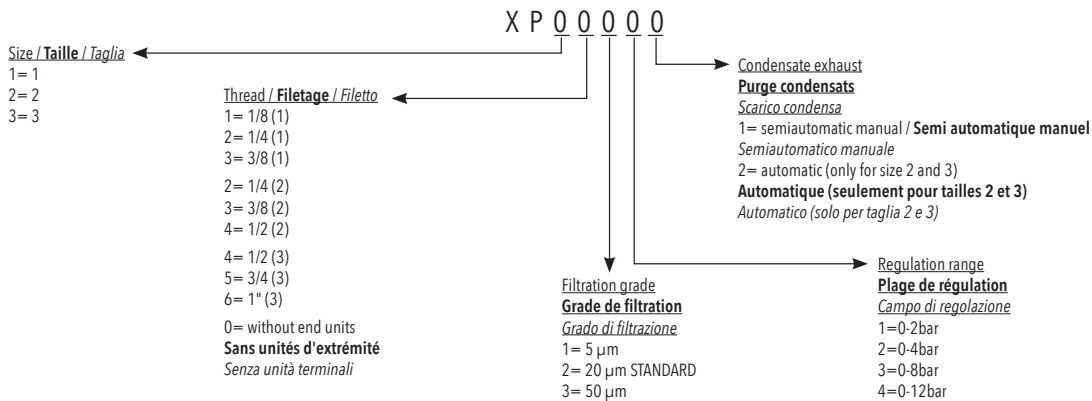

ORDERING CODE / **CODIFICATION** / **CHIAVE DI CODIFICA**