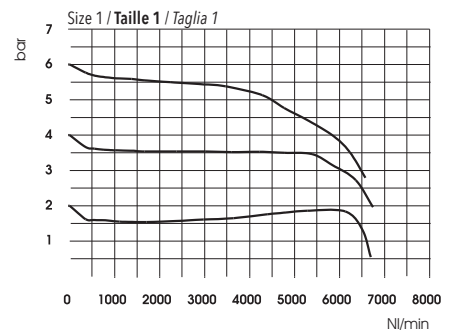

FLOW CHARACTERISTICS / **COURBES DE DEBIT** / **CARATTERISTICHE DI FLUSSO**