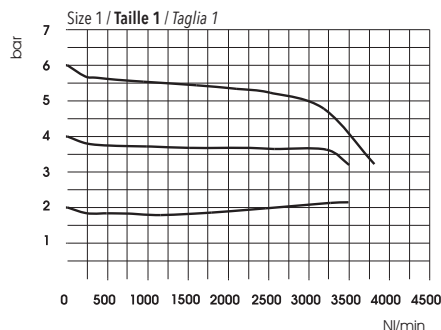

FLOW CHARACTERISTICS / **COURBES DE DEBIT** / **CARATTERISTICHE DI FLUSSO**