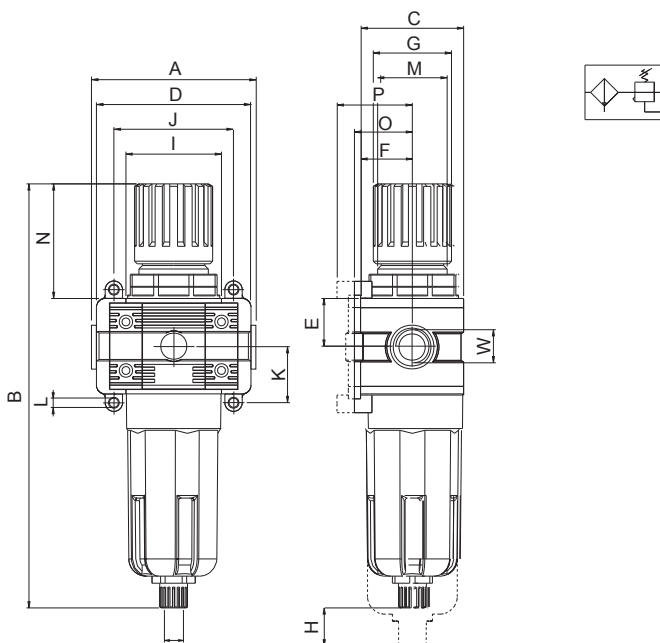

TECHNICAL DATA / **DONNÉES TECHNIQUES** / **DATI TECNICI**

Fluid / <b>Fluide</b> / <b>Fluido</b>	Air / <b>Air</b> / <b>Aria</b>		
Maximum pressure / <b>Pression Max</b> / <b>Pressione Max</b>	15 bar		
Temperature / <b>Température</b> / <b>Temperatura</b>	-10° C / +50° C		
Regulation range / <b>Grade de regulation</b> / <b>Campo di regolazione</b>	5 - 20 - 50µm		
6 bar flow rate with Δp 1 bar / <b>Débit à 6 bar avec Δp à 1bar</b> / <b>Portata a 6 bar con Δp 1bar</b>	1=1650 NI/min	2=300NI/min	3=4500NI/min
Bowl capacity / <b>Volume</b> / <b>Capacità tazza</b>	1=22cm <sup>3</sup>	2=46cm <sup>3</sup>	3=89,5cm <sup>3</sup>
Regulation range / <b>Plage de régulation</b> / <b>Campo di regolazione</b>	0-2bar 0-4bar 0-8bar standard 0-12bar		
Wall clamping screws / <b>Vis pour fixation</b> / <b>Viti per fissaggio</b>	1=M4X14	2=M5X18	3=M6X20

DIMENSIONS / **DIMENSIONS** / *DIMENSIONI*

	A	B	C	D	W	E	F	G	H	I	J	K	L	M	N	O	P	Q
Size 1	75,5	198	45	72	1/8-1/4-3/8	21	22,5	36	39	43	54	26	M4	M32	52	26	32,5	1/8
Size 2	89	244,5	59	89	1/4-3/8-1/2	27,5	28,5	45	48	55	69	32,5	M5	M40	66	32	38,5	1/8
Size 3	106	273	70	100	1/2-3/4-1	32,5	35	50,5	50	65	79	38	M6	M47	75,5	38,5	45	1/8